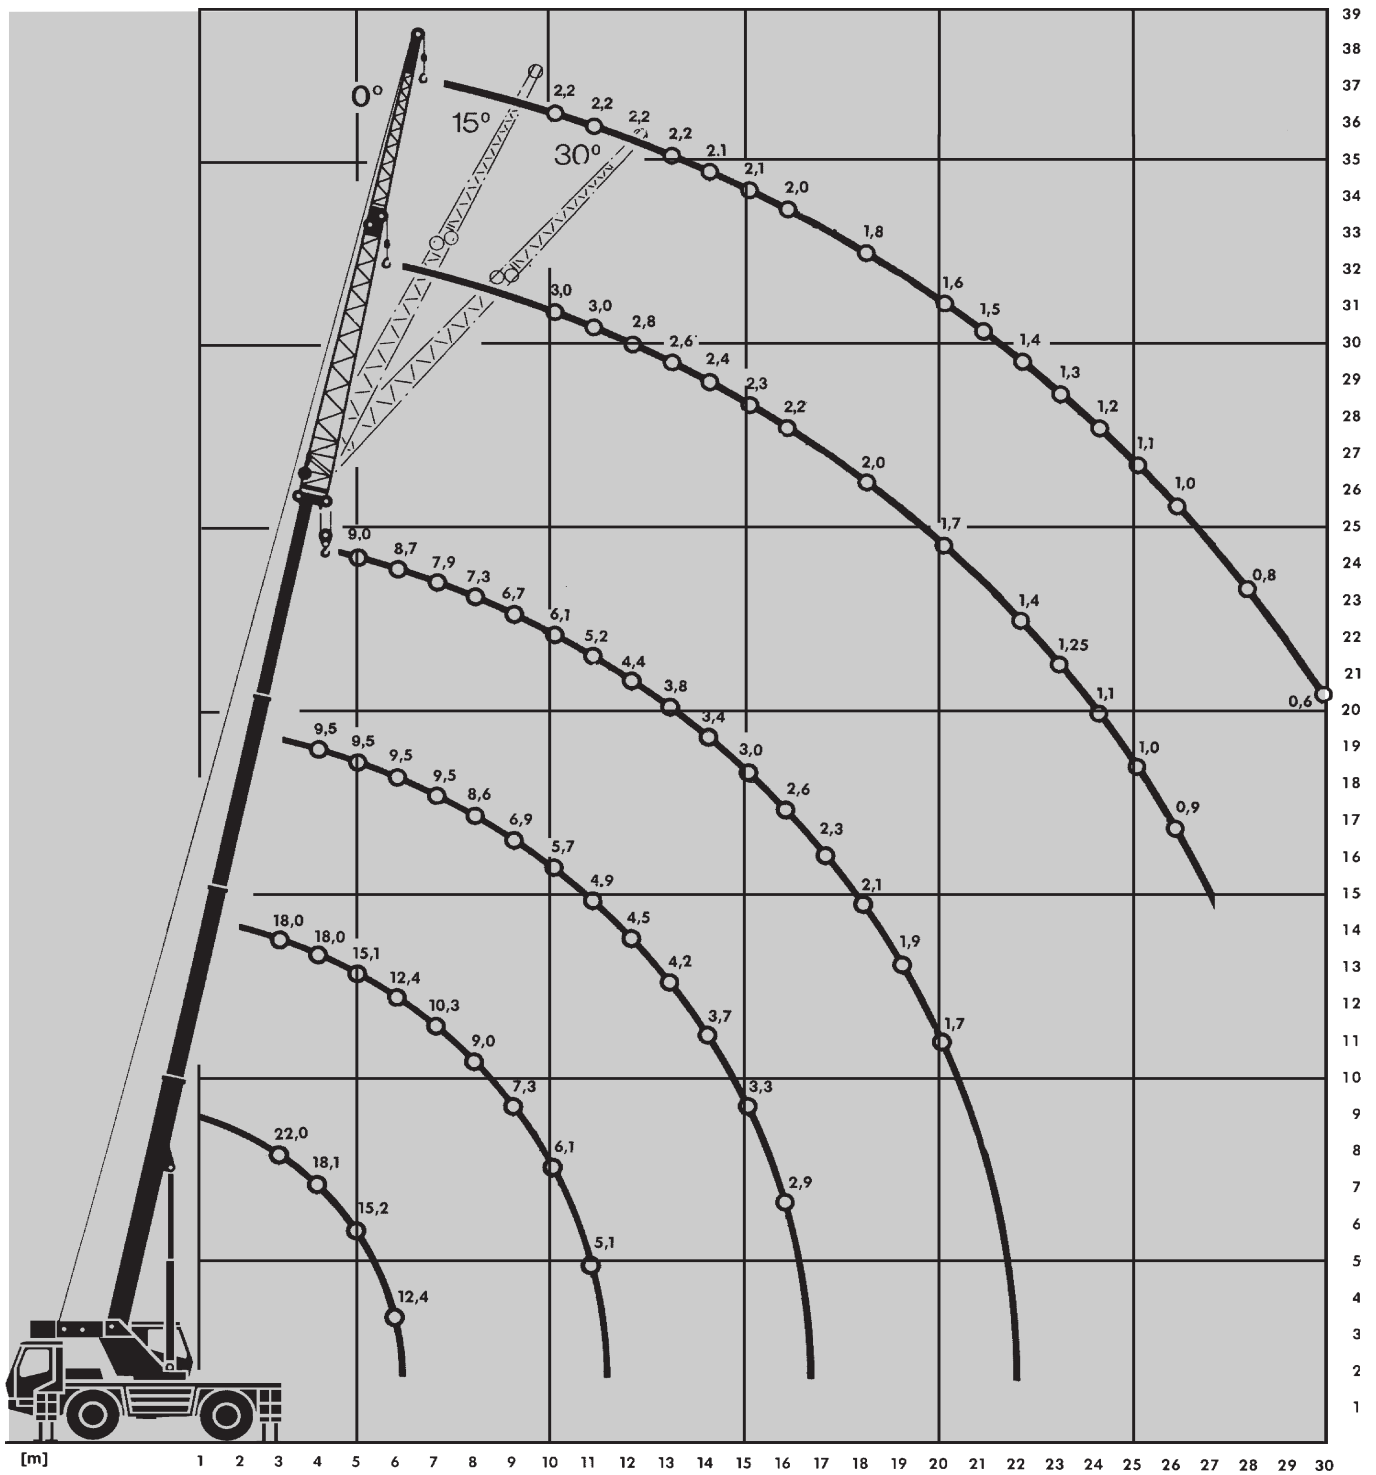

## Auto-grua de 25 toneladas de capacidade

## CAPACIDADE DE CARGA COM LANÇA TELESCÓPICA

KRUPP KMK 2025

25 t

 m	7,4	12,6	17,8	23	 m
2,8	25				2,8
3	22	18			3
4	18,1	18	9,5	9	4
5	15,2	15,1	9,5	9	5
6	12,4	12,4	9,5	8,7	6
7		10,3	9,5	7,9	7
8		9	8,6	7,3	8
9		7,3	6,9	6,7	9
10		6,1	5,7	6,1	10
11		5,1	4,9	5,2	11
12			4,5	4,4	12
13			4,2	3,8	13
14			3,7	3,4	14
15			3,3	3	15
16			2,9	2,6	16
18				2,1	18
20				1,7	20

## ALTURA DE ELEVAÇÃO

## DIMENSÕES

KRUPP KMK 2025

25 t