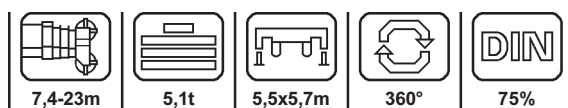

## Auto-grua de 25 toneladas de capacidade

## CAPACIDADE DE CARGA COM LANÇA TELESCÓPICA

KRUPP KMK 2025

25 t

 m	7,4	12,6	17,8	23	 m
2,8	25				2,8
3	22	18			3
4	18,1	18	9,5	9	4
5	15,2	15,1	9,5	9	5
6	12,4	12,4	9,5	8,7	6
7		10,3	9,5	7,9	7
8		9	8,6	7,3	8
9		7,3	6,9	6,7	9
10		6,1	5,7	6,1	10
11		5,1	4,9	5,2	11
12			4,5	4,4	12
13			4,2	3,8	13
14			3,7	3,4	14
15			3,3	3	15
16			2,9	2,6	16
18				2,1	18
20				1,7	20