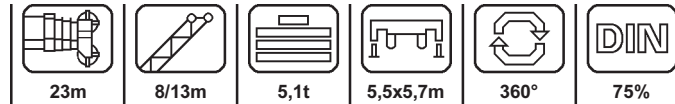

CAPACIDADES DE ELEVAÇÃO COM EXTENSÃO DE LANÇA E JIB

25 t

KRUPP KMK 2025

	8			13			
	0°	15°	30°	0°	15°	30°	
6	3						6
7	3						7
8	3			2,2			8
9	3	2,8		2,2			9
10	3	2,8		2,2			10
11	3	2,8	2,5	2,2	1,9		11
12	2,8	2,8	2,4	2,2	1,8		12
13	2,6	2,8	2,3	2,2	1,8		13
14	2,4	2,7	2,2	2,1	1,7	1,5	14
15	2,3	2,5	2,1	2,1	1,6	1,5	15
16	2,2	2,2	2	2	1,6	1,4	16
18	2	1,9	1,9	1,8	1,5	1,3	18
20	1,7	1,7	1,7	1,6	1,4	1,2	20
22	1,4	1,4	1,5	1,4	1,3	1,1	22
24	1,1	1,2	1,2	1,2	1,2	1,1	24
26	0,9	0,9	0,9	1	1,1	1,1	26
28				0,8	0,9	0,9	28
30				0,6	0,7	0,7	30
32					0,5	0,5	32