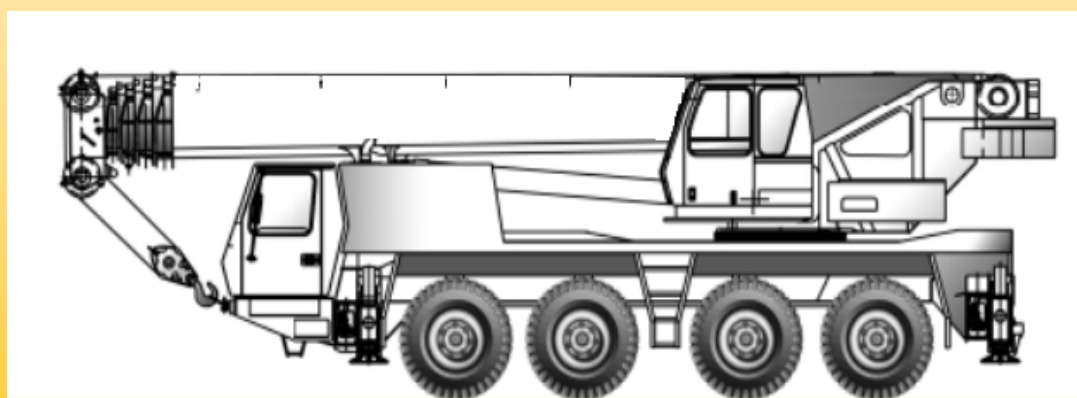

KRUPP

GMT 70-AT

Auto-grua de 70 toneladas de capacidade

GRUPOTAGAR

CAPACIDADE DE CARGA COM LANÇA TELESCÓPICA

KRUPP GMT 70-AT

70 t

 m	11,5*	11,5	20	28,5	37,2	 m
3	70	60				3
3,5	63,3	54	36			3,5
4	55,5	48,8	36			4
4,5	49	44,8	36			4,5
5	44	41,1	35,6	20		5
6	36,2	35,6	31,5	20		6
7	31	31	28,3	19		7
8	26,5	26,5	25,5	17,4	12	8
9	22	22	22	15,9	12	9
10			18,6	14,6	11,6	10
11			16	13,4	11	11
12			13,8	12,2	10,3	12
13			12	11,1	9,8	13
14			10,6	10,3	9,2	14
15			9,4	9,3	8,5	15
16			8,3	8,2	8	16
17			7,3	7,3	7,5	17
18				6,5	7	18
19				5,8	6,5	19
20				5,1	6,1	20
21				4,5	5,5	21
22				4	5	22
23				3,6	4,5	23
24				3,1	4,1	24
25				2,7	3,7	25
26					3,4	26
27					3	27
28					2,7	28
29					2,4	29
30					2,2	30
31					1,9	31
32					1,7	32
33					1,5	33
34					1,3	34

ALTURA DE ELEVAÇÃO

CAPACIDADES DE ELEVAÇÃO COM EXTENSÃO DE LANÇA E JIB

70 t

KRUPP GMT 70-AT

m	10			16			m
	0°	11°	22°	0°	11°	22°	
10	5,5						10
11	5,5			3,7			11
12	5,5	5,3		3,7			12
13	5,5	5,1	4,7	3,7	3,7		13
14	5,5	4,9	4,5	3,7	3,55		14
15	5,4	4,7	4,3	3,6	3,4		15
16	5,1	4,5	4,1	3,5	3,3	2,9	16
17	4,9	4,3	3,9	3,4	3,2	2,8	17
18	4,7	4,1	3,8	3,3	3,1	2,7	18
19	4,5	3,9	3,6	3,2	3	2,6	19
20	4,3	3,7	3,5	3,1	2,9	2,5	20
21	4,1	3,6	3,4	3	2,8	2,45	21
22	4	3,5	3,2	2,9	2,7	2,35	22
23	3,8	3,3	3,1	2,8	2,6	2,25	23
24	3,7	3,2	3	2,7	2,5	2,2	24
25	3,5	3,1	2,9	2,6	2,4	2,1	25
26	3,3	3	2,8	2,55	2,3	2,05	26
27	3,1	2,9	2,7	2,45	2,2	2	27
28	3	2,8	2,6	2,4	2,1	1,9	28
29	2,8	2,7	2,5	2,3	2,05	1,85	29
30	2,7	2,6	2,5	2,25	2	1,8	30
31	2,5	2,5	2,4	2,2	1,9	1,75	31
32	2,3	2,3	2,4	2,15	1,85	1,7	32
33	2,1	2,1	2,2	2	1,8	1,65	33
34	1,9	1,9	2	1,9	1,75	1,6	34
35	1,7	1,7	1,8	1,8	1,7	1,55	35
36	1,5	1,5	1,6	1,65	1,6	1,5	36
37	1,3	1,4	1,5	1,5	1,55	1,45	37
38	1,1	1,2	1,3	1,35	1,45	1,4	38
39				1,2	1,3	1,35	39
40				1,1	1,15	1,3	40
41				1	1	1,2	41
42				0,9	0,9	1,05	42
43				0,75	0,85	0,9	43
44				0,65	0,75	0,8	44

DIMENSÕES

KRUPP GMT 70-AT

70 t