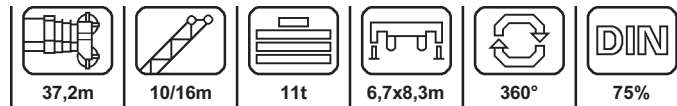

KRUPP

GMT 70-AT

Auto-grua de 70 toneladas de capacidade

GRUPOTAGAR

CAPACIDADE DE CARGA COM LANÇA TELESCÓPICA

KRUPP GMT 70-AT

70 t

 m	11,5*	11,5	20	28,5	37,2	 m
3	70	60				3
3,5	63,3	54	36			3,5
4	55,5	48,8	36			4
4,5	49	44,8	36			4,5
5	44	41,1	35,6	20		5
6	36,2	35,6	31,5	20		6
7	31	31	28,3	19		7
8	26,5	26,5	25,5	17,4	12	8
9	22	22	22	15,9	12	9
10			18,6	14,6	11,6	10
11			16	13,4	11	11
12			13,8	12,2	10,3	12
13			12	11,1	9,8	13
14			10,6	10,3	9,2	14
15			9,4	9,3	8,5	15
16			8,3	8,2	8	16
17			7,3	7,3	7,5	17
18				6,5	7	18
19				5,8	6,5	19
20				5,1	6,1	20
21				4,5	5,5	21
22				4	5	22
23				3,6	4,5	23
24				3,1	4,1	24
25				2,7	3,7	25
26					3,4	26
27					3	27
28					2,7	28
29					2,4	29
30					2,2	30
31					1,9	31
32					1,7	32
33					1,5	33
34					1,3	34

ALTURA DE ELEVAÇÃO

CAPACIDADES DE ELEVAÇÃO COM EXTENSÃO DE LANÇA E JIB

70 t

KRUPP GMT 70-AT

m	10			16			m
	0°	11°	22°	0°	11°	22°	
10	5,5						10
11	5,5			3,7			11
12	5,5	5,3		3,7			12
13	5,5	5,1	4,7	3,7	3,7		13
14	5,5	4,9	4,5	3,7	3,55		14
15	5,4	4,7	4,3	3,6	3,4		15
16	5,1	4,5	4,1	3,5	3,3	2,9	16
17	4,9	4,3	3,9	3,4	3,2	2,8	17
18	4,7	4,1	3,8	3,3	3,1	2,7	18
19	4,5	3,9	3,6	3,2	3	2,6	19
20	4,3	3,7	3,5	3,1	2,9	2,5	20
21	4,1	3,6	3,4	3	2,8	2,45	21
22	4	3,5	3,2	2,9	2,7	2,35	22
23	3,8	3,3	3,1	2,8	2,6	2,25	23
24	3,7	3,2	3	2,7	2,5	2,2	24
25	3,5	3,1	2,9	2,6	2,4	2,1	25
26	3,3	3	2,8	2,55	2,3	2,05	26
27	3,1	2,9	2,7	2,45	2,2	2	27
28	3	2,8	2,6	2,4	2,1	1,9	28
29	2,8	2,7	2,5	2,3	2,05	1,85	29
30	2,7	2,6	2,5	2,25	2	1,8	30
31	2,5	2,5	2,4	2,2	1,9	1,75	31
32	2,3	2,3	2,4	2,15	1,85	1,7	32
33	2,1	2,1	2,2	2	1,8	1,65	33
34	1,9	1,9	2	1,9	1,75	1,6	34
35	1,7	1,7	1,8	1,8	1,7	1,55	35
36	1,5	1,5	1,6	1,65	1,6	1,5	36
37	1,3	1,4	1,5	1,5	1,55	1,45	37
38	1,1	1,2	1,3	1,35	1,45	1,4	38
39				1,2	1,3	1,35	39
40				1,1	1,15	1,3	40
41				1	1	1,2	41
42				0,9	0,9	1,05	42
43				0,75	0,85	0,9	43
44				0,65	0,75	0,8	44