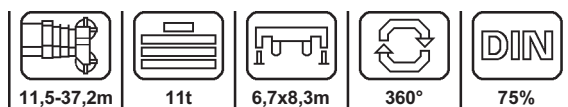

KRUPP

GMT 70-AT

Auto-grua de 70 toneladas de capacidade

GRUPOTAGAR

CAPACIDADE DE CARGA COM LANÇA TELESCÓPICA

KRUPP GMT 70-AT

70 t

 m	11,5*	11,5	20	28,5	37,2	 m
3	70	60				3
3,5	63,3	54	36			3,5
4	55,5	48,8	36			4
4,5	49	44,8	36			4,5
5	44	41,1	35,6	20		5
6	36,2	35,6	31,5	20		6
7	31	31	28,3	19		7
8	26,5	26,5	25,5	17,4	12	8
9	22	22	22	15,9	12	9
10			18,6	14,6	11,6	10
11			16	13,4	11	11
12			13,8	12,2	10,3	12
13			12	11,1	9,8	13
14			10,6	10,3	9,2	14
15			9,4	9,3	8,5	15
16			8,3	8,2	8	16
17			7,3	7,3	7,5	17
18				6,5	7	18
19				5,8	6,5	19
20				5,1	6,1	20
21				4,5	5,5	21
22				4	5	22
23				3,6	4,5	23
24				3,1	4,1	24
25				2,7	3,7	25
26					3,4	26
27					3	27
28					2,7	28
29					2,4	29
30					2,2	30
31					1,9	31
32					1,7	32
33					1,5	33
34					1,3	34

ALTURA DE ELEVAÇÃO

CAPACIDADES DE ELEVAÇÃO COM EXTENSÃO DE LANÇA E JIB

70 t

KRUPP GMT 70-AT

m	10			16			m
	0°	11°	22°	0°	11°	22°	
10	5,5						10
11	5,5			3,7			11
12	5,5	5,3		3,7			12
13	5,5	5,1	4,7	3,7	3,7		13
14	5,5	4,9	4,5	3,7	3,55		14
15	5,4	4,7	4,3	3,6	3,4		15
16	5,1	4,5	4,1	3,5	3,3	2,9	16
17	4,9	4,3	3,9	3,4	3,2	2,8	17
18	4,7	4,1	3,8	3,3	3,1	2,7	18
19	4,5	3,9	3,6	3,2	3	2,6	19
20	4,3	3,7	3,5	3,1	2,9	2,5	20
21	4,1	3,6	3,4	3	2,8	2,45	21
22	4	3,5	3,2	2,9	2,7	2,35	22
23	3,8	3,3	3,1	2,8	2,6	2,25	23
24	3,7	3,2	3	2,7	2,5	2,2	24
25	3,5	3,1	2,9	2,6	2,4	2,1	25
26	3,3	3	2,8	2,55	2,3	2,05	26
27	3,1	2,9	2,7	2,45	2,2	2	27
28	3	2,8	2,6	2,4	2,1	1,9	28
29	2,8	2,7	2,5	2,3	2,05	1,85	29
30	2,7	2,6	2,5	2,25	2	1,8	30
31	2,5	2,5	2,4	2,2	1,9	1,75	31
32	2,3	2,3	2,4	2,15	1,85	1,7	32
33	2,1	2,1	2,2	2	1,8	1,65	33
34	1,9	1,9	2	1,9	1,75	1,6	34
35	1,7	1,7	1,8	1,8	1,7	1,55	35
36	1,5	1,5	1,6	1,65	1,6	1,5	36
37	1,3	1,4	1,5	1,5	1,55	1,45	37
38	1,1	1,2	1,3	1,35	1,45	1,4	38
39				1,2	1,3	1,35	39
40				1,1	1,15	1,3	40
41				1	1	1,2	41
42				0,9	0,9	1,05	42
43				0,75	0,85	0,9	43
44				0,65	0,75	0,8	44