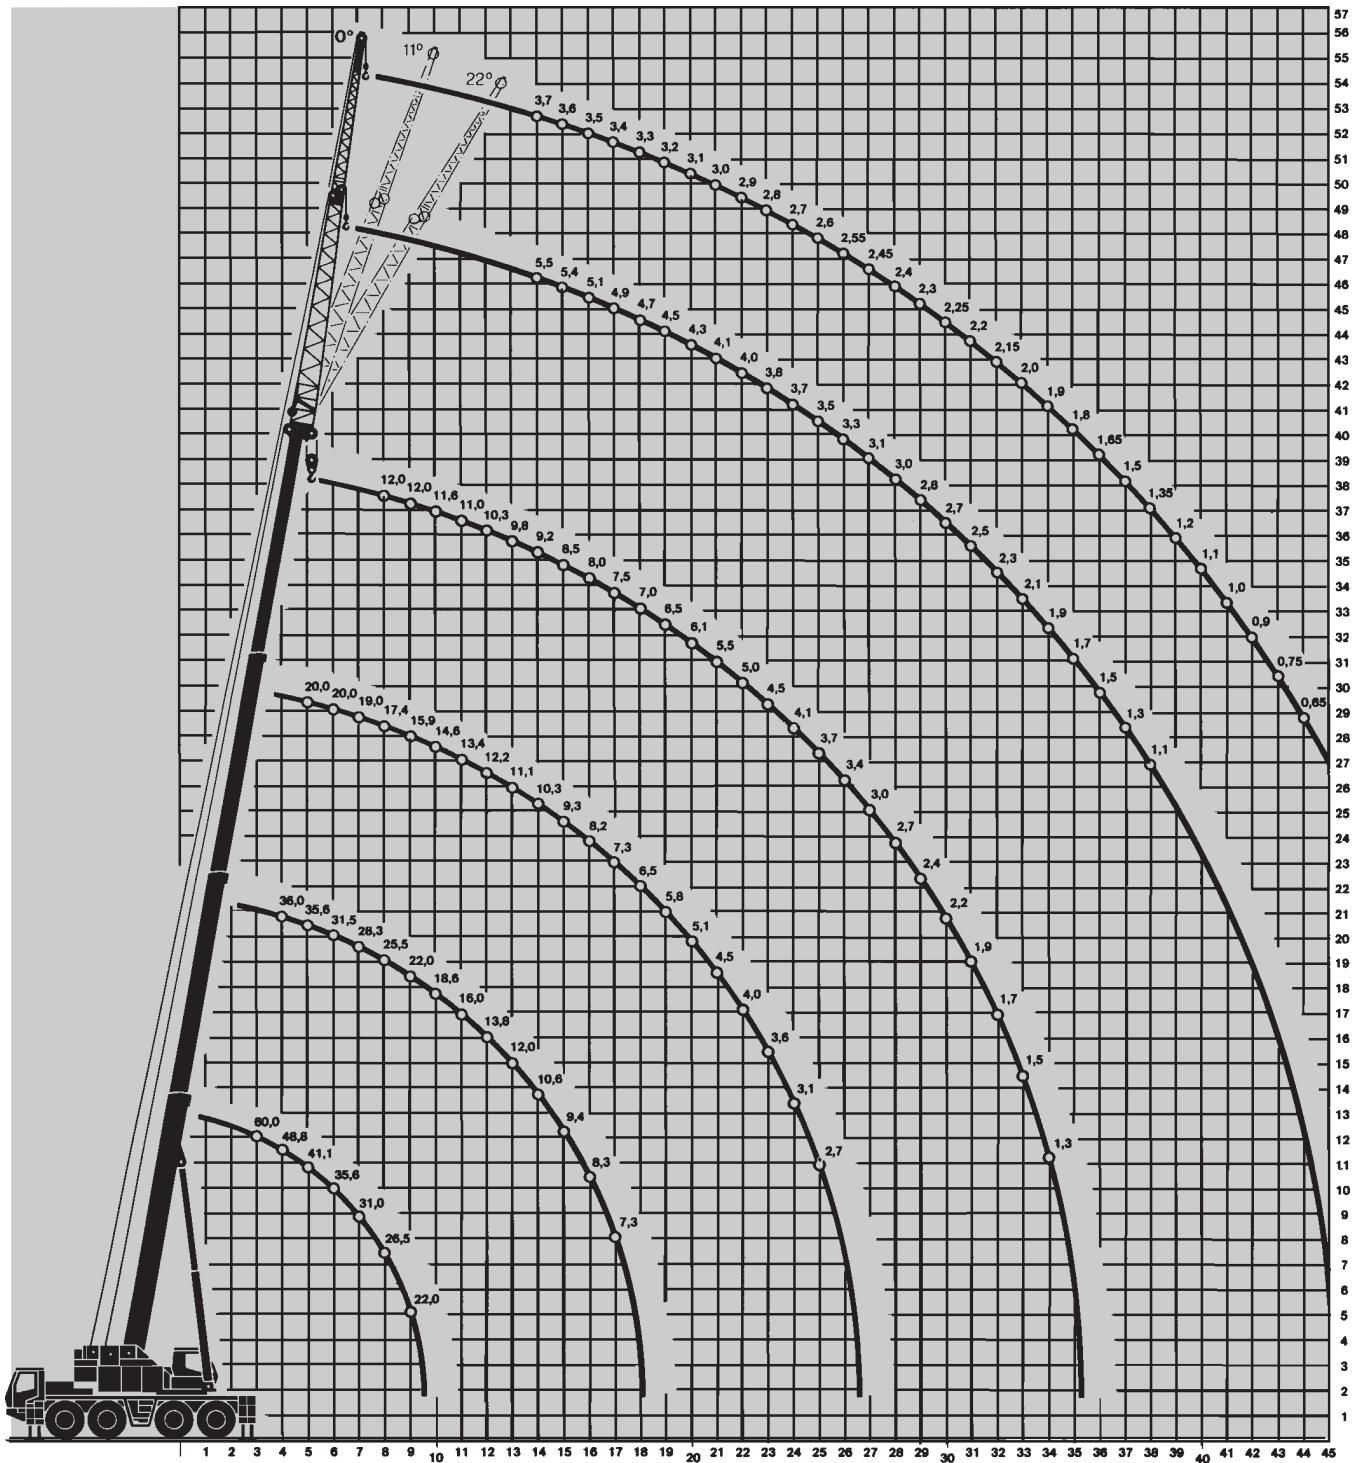

KRUPP

GMT 70-AT

Auto-grua de 70 toneladas de capacidade

GRUPOTAGAR

CAPACIDADE DE CARGA COM LANÇA TELESCÓPICA

KRUPP GMT 70-AT

70 t

 m	11,5*	11,5	20	28,5	37,2	 m
3	70	60				3
3,5	63,3	54	36			3,5
4	55,5	48,8	36			4
4,5	49	44,8	36			4,5
5	44	41,1	35,6	20		5
6	36,2	35,6	31,5	20		6
7	31	31	28,3	19		7
8	26,5	26,5	25,5	17,4	12	8
9	22	22	22	15,9	12	9
10			18,6	14,6	11,6	10
11			16	13,4	11	11
12			13,8	12,2	10,3	12
13			12	11,1	9,8	13
14			10,6	10,3	9,2	14
15			9,4	9,3	8,5	15
16			8,3	8,2	8	16
17			7,3	7,3	7,5	17
18				6,5	7	18
19				5,8	6,5	19
20				5,1	6,1	20
21				4,5	5,5	21
22				4	5	22
23				3,6	4,5	23
24				3,1	4,1	24
25				2,7	3,7	25
26					3,4	26
27					3	27
28					2,7	28
29					2,4	29
30					2,2	30
31					1,9	31
32					1,7	32
33					1,5	33
34					1,3	34

ALTURA DE ELEVAÇÃO

CAPACIDADES DE ELEVAÇÃO COM EXTENSÃO DE LANÇA E JIB

70 t

KRUPP GMT 70-AT

m	10			16			m
	0°	11°	22°	0°	11°	22°	
10	5,5						10
11	5,5			3,7			11
12	5,5	5,3		3,7			12
13	5,5	5,1	4,7	3,7	3,7		13
14	5,5	4,9	4,5	3,7	3,55		14
15	5,4	4,7	4,3	3,6	3,4		15
16	5,1	4,5	4,1	3,5	3,3	2,9	16
17	4,9	4,3	3,9	3,4	3,2	2,8	17
18	4,7	4,1	3,8	3,3	3,1	2,7	18
19	4,5	3,9	3,6	3,2	3	2,6	19
20	4,3	3,7	3,5	3,1	2,9	2,5	20
21	4,1	3,6	3,4	3	2,8	2,45	21
22	4	3,5	3,2	2,9	2,7	2,35	22
23	3,8	3,3	3,1	2,8	2,6	2,25	23
24	3,7	3,2	3	2,7	2,5	2,2	24
25	3,5	3,1	2,9	2,6	2,4	2,1	25
26	3,3	3	2,8	2,55	2,3	2,05	26
27	3,1	2,9	2,7	2,45	2,2	2	27
28	3	2,8	2,6	2,4	2,1	1,9	28
29	2,8	2,7	2,5	2,3	2,05	1,85	29
30	2,7	2,6	2,5	2,25	2	1,8	30
31	2,5	2,5	2,4	2,2	1,9	1,75	31
32	2,3	2,3	2,4	2,15	1,85	1,7	32
33	2,1	2,1	2,2	2	1,8	1,65	33
34	1,9	1,9	2	1,9	1,75	1,6	34
35	1,7	1,7	1,8	1,8	1,7	1,55	35
36	1,5	1,5	1,6	1,65	1,6	1,5	36
37	1,3	1,4	1,5	1,5	1,55	1,45	37
38	1,1	1,2	1,3	1,35	1,45	1,4	38
39				1,2	1,3	1,35	39
40				1,1	1,15	1,3	40
41				1	1	1,2	41
42				0,9	0,9	1,05	42
43				0,75	0,85	0,9	43
44				0,65	0,75	0,8	44

DIMENSÕES

KRUPP GMT 70-AT

70 t